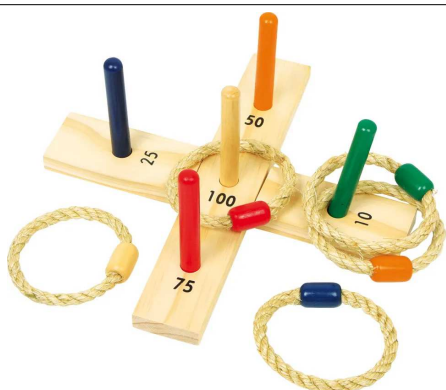

PISTA DI BIGLIE SONORA € 24,80

Guarda e ascolta: questa pista di biglie è una vera esperienza sonora! Non appena una biglia di vetro viene inserita nella parte superiore della palla di legno, si fa strada dai toni chiari ai toni più scuri nella zona inferiore delle foglie di questo albero del suono. In più: i colori freschi e abbinati dell'arcobaleno rendono la pista di biglie sonora una bellissima decorazione per la cameretta!

Misure Altezza ca. 37 cm, Ø ca. 16 cm

PISTA BIGLIE COLORI € 33,50

Un gioco di cascata multicolore con tante biglie che non scendono troppo veloce giù dai piatti. Sempre attuale e affascinante -non solo per bambini!

GIOCO DEI DADI FUORI 6 € 11,50

Gioco che consiste nello sbarazzarsi dei bastoncini di legno e inserirli nella scatola. Ci sono due versioni, con dado tradizionale oppure a colori, così giocano anche i più piccoli. Il gioco allena anche la motricità fine grazie all'inserimento dei bastoncini di legno nella scatola.

Misure ca. 9,5 x 9,5 x 9 cm

GIOCO AD ANELLI € 10,50

Sull'incastro a croce di pino non trattato vi sono cinque pioli colorati inseriti, lanciando gli anelli di corda devono essere raggiunti i punteggi più alti possibili! Esercita la motricità fine e la coordinazione occhio-mano e può essere usato ovunque.