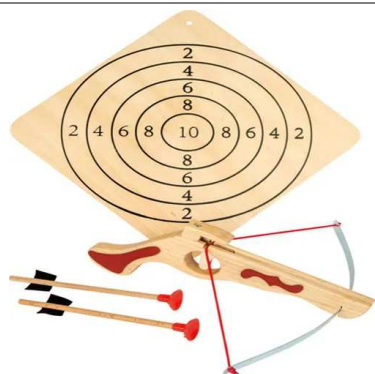

CATALOGO PRODOTTI

BALESTRA GRANDE € 36,80

Con questa balestra il divertimento è assicurato senza alcun pericolo, in quanto questa balestra in legno lancia solo frecce con ventose di gomma. Con bersaglio e due frecce. Un gioco sportivo per bambini piccoli e «grandi». Esercitati e diventa un campione di tiro. Ventose di gomma permettono alle frecce di attaccarsi saldamente alle superfici lisce.

Misure ca. 52 x 56 x 4 cm

BALESTRA PICCOLA € 26,80

Con questa balestra il divertimento è assicurato senza alcun pericolo, in quanto questa balestra in legno lancia solo frecce con ventose di gomma. Con bersaglio e due frecce. Un gioco sportivo per bambini piccoli e «grandi». Esercitati e diventa un campione di tiro. Ventose di gomma permettono alle frecce di attaccarsi saldamente alle superfici lisce.

Misure ca. 33 x 2 x 12 cm

BALESTRA A DUE MANI € 28,60

Robin Hood morirebbe d'invidia nel vedere questa balestra con le sue cinque frecce lavorate in legno di qualità! Basta posizionare correttamente la freccia e tendere l'elastico. La leva rossa mantiene ben fermi entrambi e, lasciandola andare, farà partire la freccia a grande velocità.