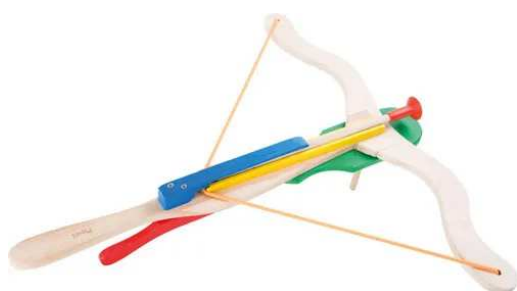

CATALOGO PRODOTTI

BALESTRA GRANDE € 36,80

Con questa balestra il divertimento è assicurato senza alcun pericolo, in quanto questa balestra in legno lancia solo frecce con ventose di gomma. Con bersaglio e due frecce. Un gioco sportivo per bambini piccoli e «grandi». Esercitati e diventa un campione di tiro. Ventose di gomma permettono alle frecce di attaccarsi saldamente alle superfici lisce.

Misure ca. 52 x 56 x 4 cm

BALESTRA PICCOLA € 26,80

Con questa balestra il divertimento è assicurato senza alcun pericolo, in quanto questa balestra in legno lancia solo frecce con ventose di gomma. Con bersaglio e due frecce. Un gioco sportivo per bambini piccoli e «grandi». Esercitati e diventa un campione di tiro. Ventose di gomma permettono alle frecce di attaccarsi saldamente alle superfici lisce.

Misure ca. 33 x 2 x 12 cm

BALESTRA A DUE MANI € 28,60

Robin Hood morirebbe d'invidia nel vedere questa balestra con le sue cinque frecce lavorate in legno di qualità! Basta posizionare correttamente la freccia e tendere l'elastico. La leva rossa mantiene ben fermi entrambi e, lasciandola andare, farà partire la freccia a grande velocità.

Misure ca. 55 x 52 x 12 cm

VALIGETTA SET INDIANI € 22,80

Ecco il selvaggio west! Una valigetta di metallo con dentro un travestimento da indiano. A ornamento del capo provvede una fascia in feltro con tre piume colorate. Arco e frecce sono presenti in un sacchetto di feltro mentre ascia e coltello sono decorate con cinghie di cuoio e perline colorate. Include una catenina indiana.