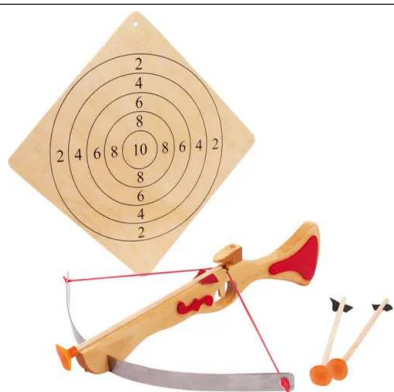

CATALOGO PRODOTTI

BALESTRA GRANDE € 36,80

Con questa balestra il divertimento è assicurato senza alcun pericolo, in quanto questa balestra in legno lancia solo frecce con ventose di gomma. Con bersaglio e due frecce. Un gioco sportivo per bambini piccoli e «grandi». Esercitati e diventa un campione di tiro. Ventose di gomma permettono alle frecce di attaccarsi saldamente alle superfici lisce.

Misure ca. 52 x 56 x 4 cm

BALESTRA PICCOLA € 26,80

Con questa balestra il divertimento è assicurato senza alcun pericolo, in quanto questa balestra in legno lancia solo frecce con ventose di gomma. Con bersaglio e due frecce. Un gioco sportivo per bambini piccoli e «grandi». Esercitati e diventa un campione di tiro. Ventose di gomma permettono alle frecce di attaccarsi saldamente alle superfici lisce.